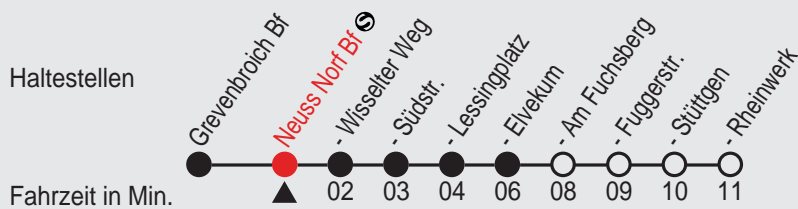

Fahrplan

DB BAHN
Rheinlandbus

Gültig ab 10.01.2011

Alle Angaben ohne Gewähr

20207/1 Norf Bf 88878_bv3 H

878

Richtung: Neuss Rheinwerk

Uhr montags - freitags

A=Fahrt wird mit einem Kleinbus durchgeführt B=bis Neuss Elvekum

Fahrplan

DB BAHN
Rheinlandbus

Gültig ab 10.01.2011

Alle Angaben ohne Gewähr

20207/2 Norf Bf 88878_bv3 R

878

Richtung: Grevenbroich Marktplatz

A=Fahrt wird mit einem Kleinbus durchgeführt B=bis Hoisten Schleife C=bis Grevenbroich Jakobusplatz D=hält von Grevenbroich Unterdorf bis Grevenbroich Am Jägerhof